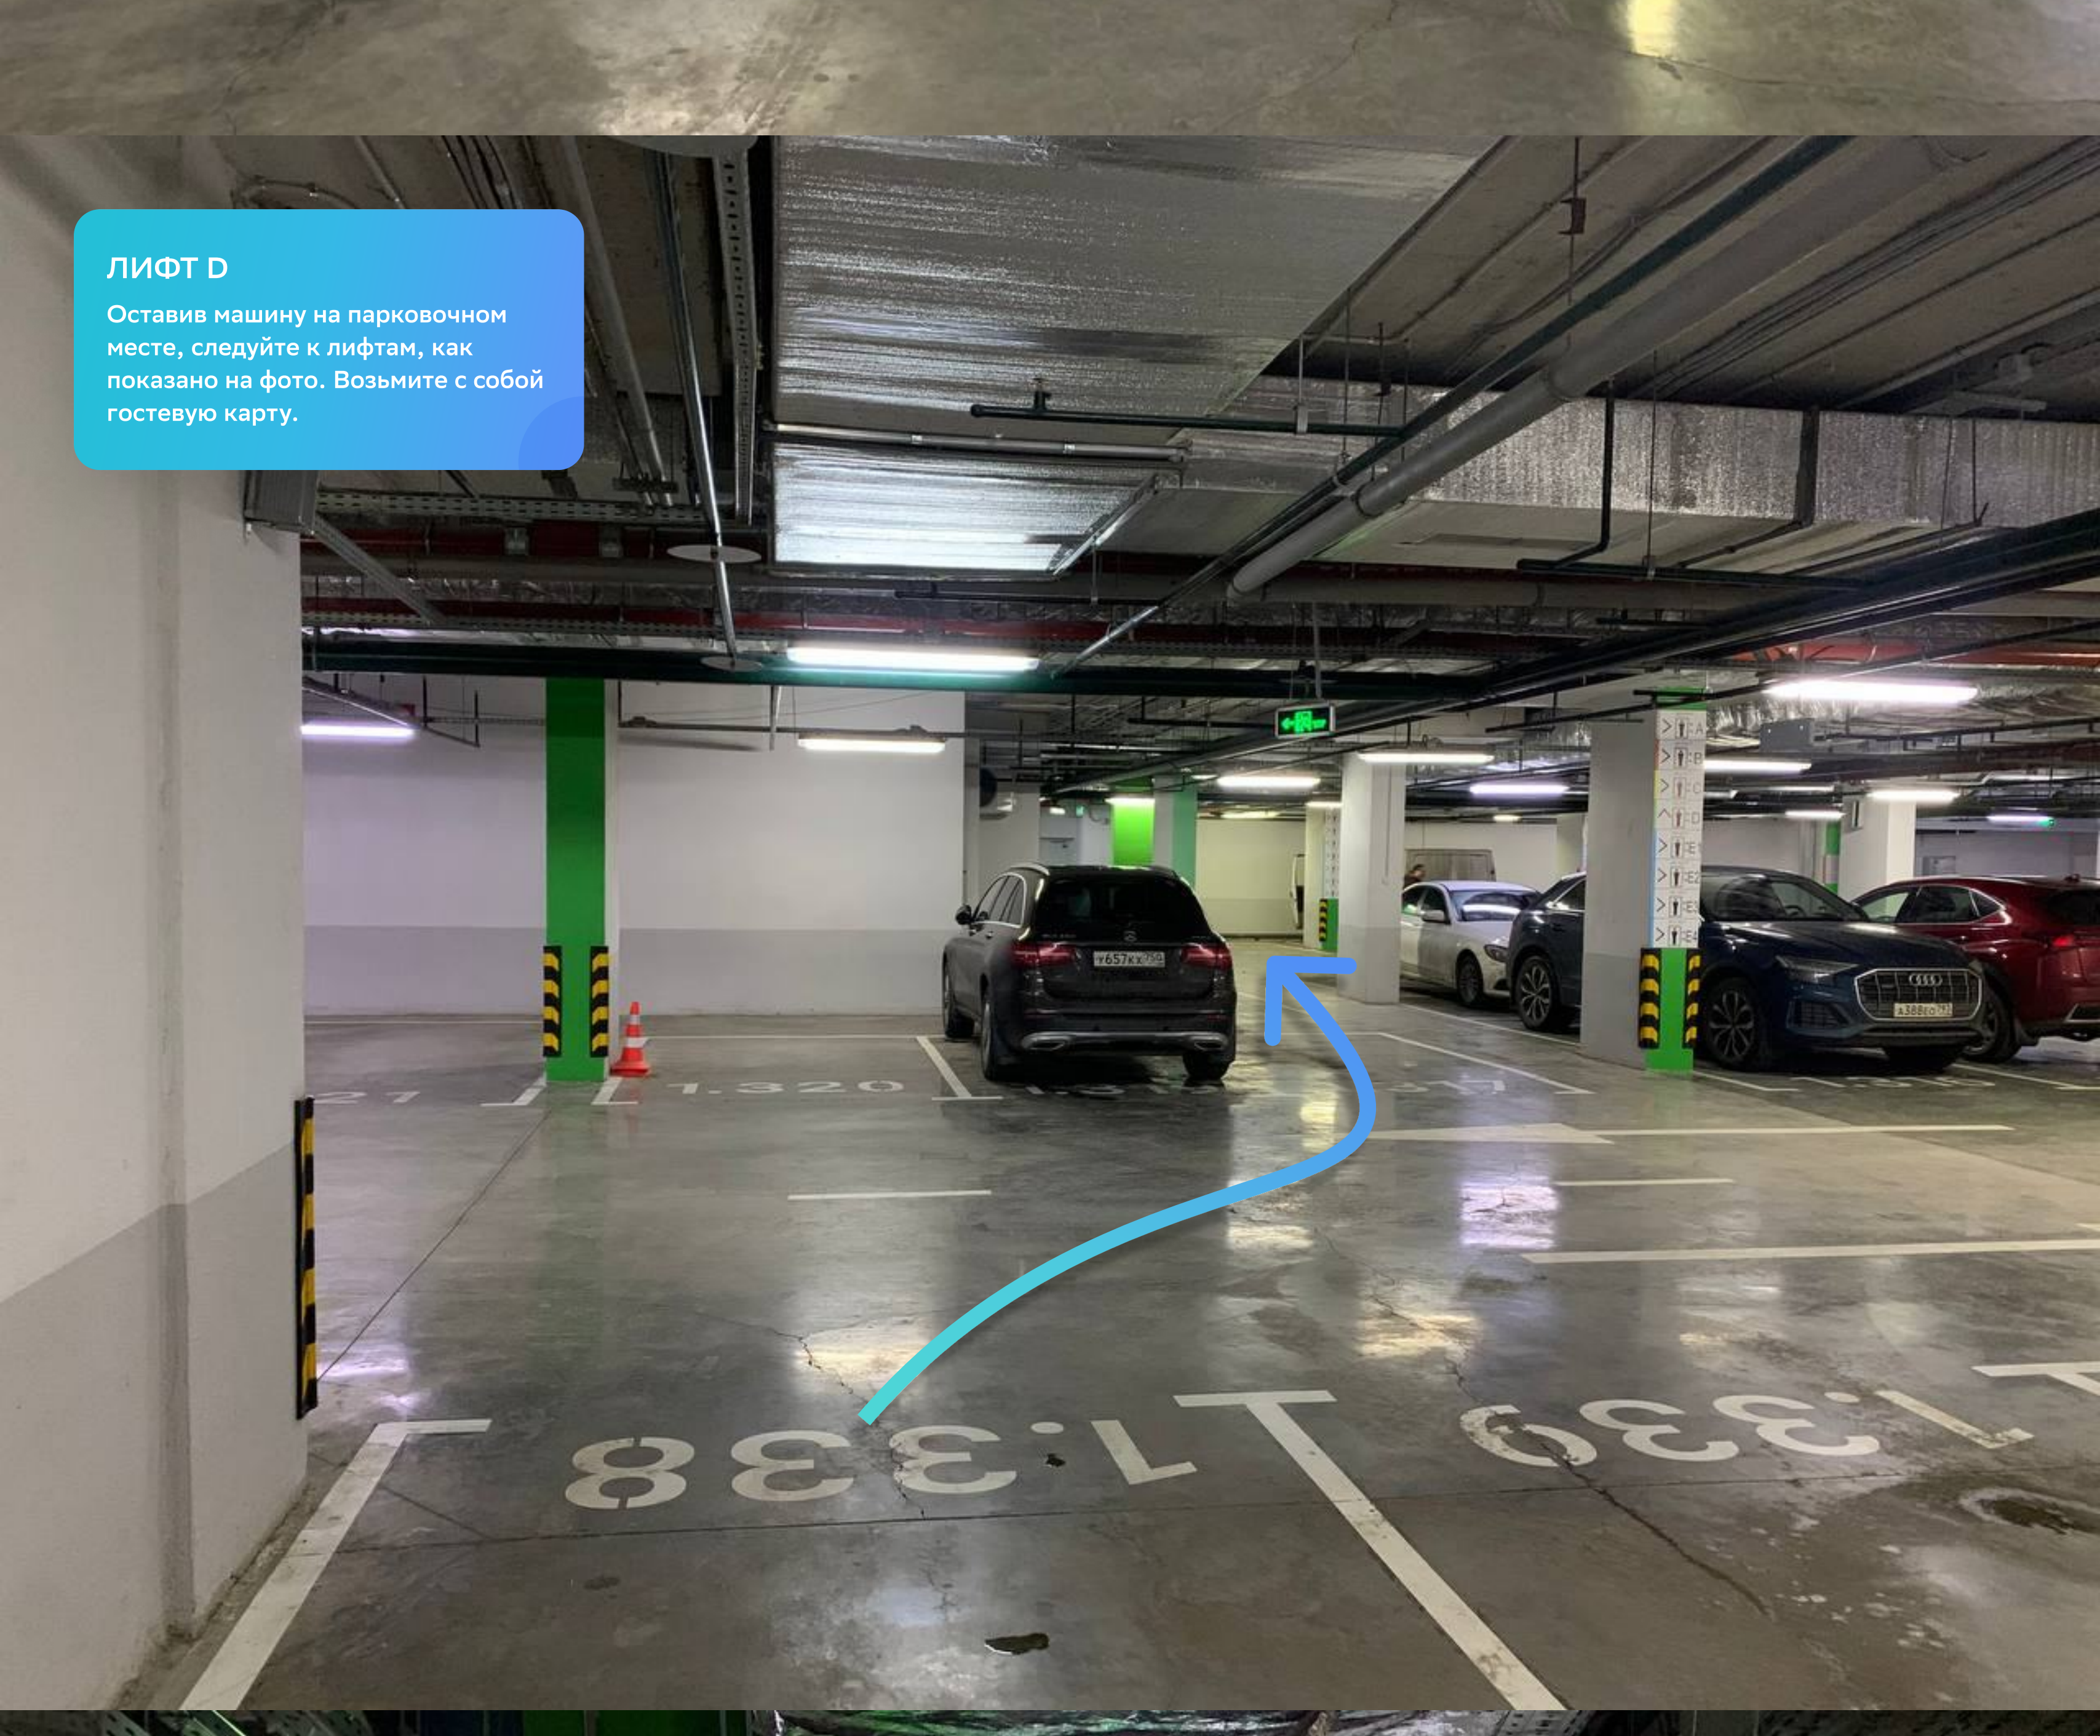

## Для Вас забронировано парковочное место!

Адрес: Бизнес центр «Poklonka Place», г. Москва, ул. Поклонная, д. 3к4  
 Как найти место:

1. Въезд на территорию со стороны зеленой башни. При заезде на Паркинг автомат выдаст гостевую карту **автоматически, нажимать на кнопку не нужно. В противном случае парковка будет платной.**
2. Въезд на -1 этаж подземного паркинга находится с противоположной стороны БЦ.
3. Следуйте указателям в подземном паркинге до конца зоны парковки D. Затем поверните направо, как указано на фото.
4. Для вас забронировано место 1.338. После поворота направо, вы найдете его по левой стороне.
5. Оставив машину на парковочном месте, следуйте к лифтам, как показано на фото. Возьмите с собой гостевую карту.
6. Для доступа к лифту, приложите гостевую карту к считывателю. Поднимитесь на 12 этаж и следуйте указателям.