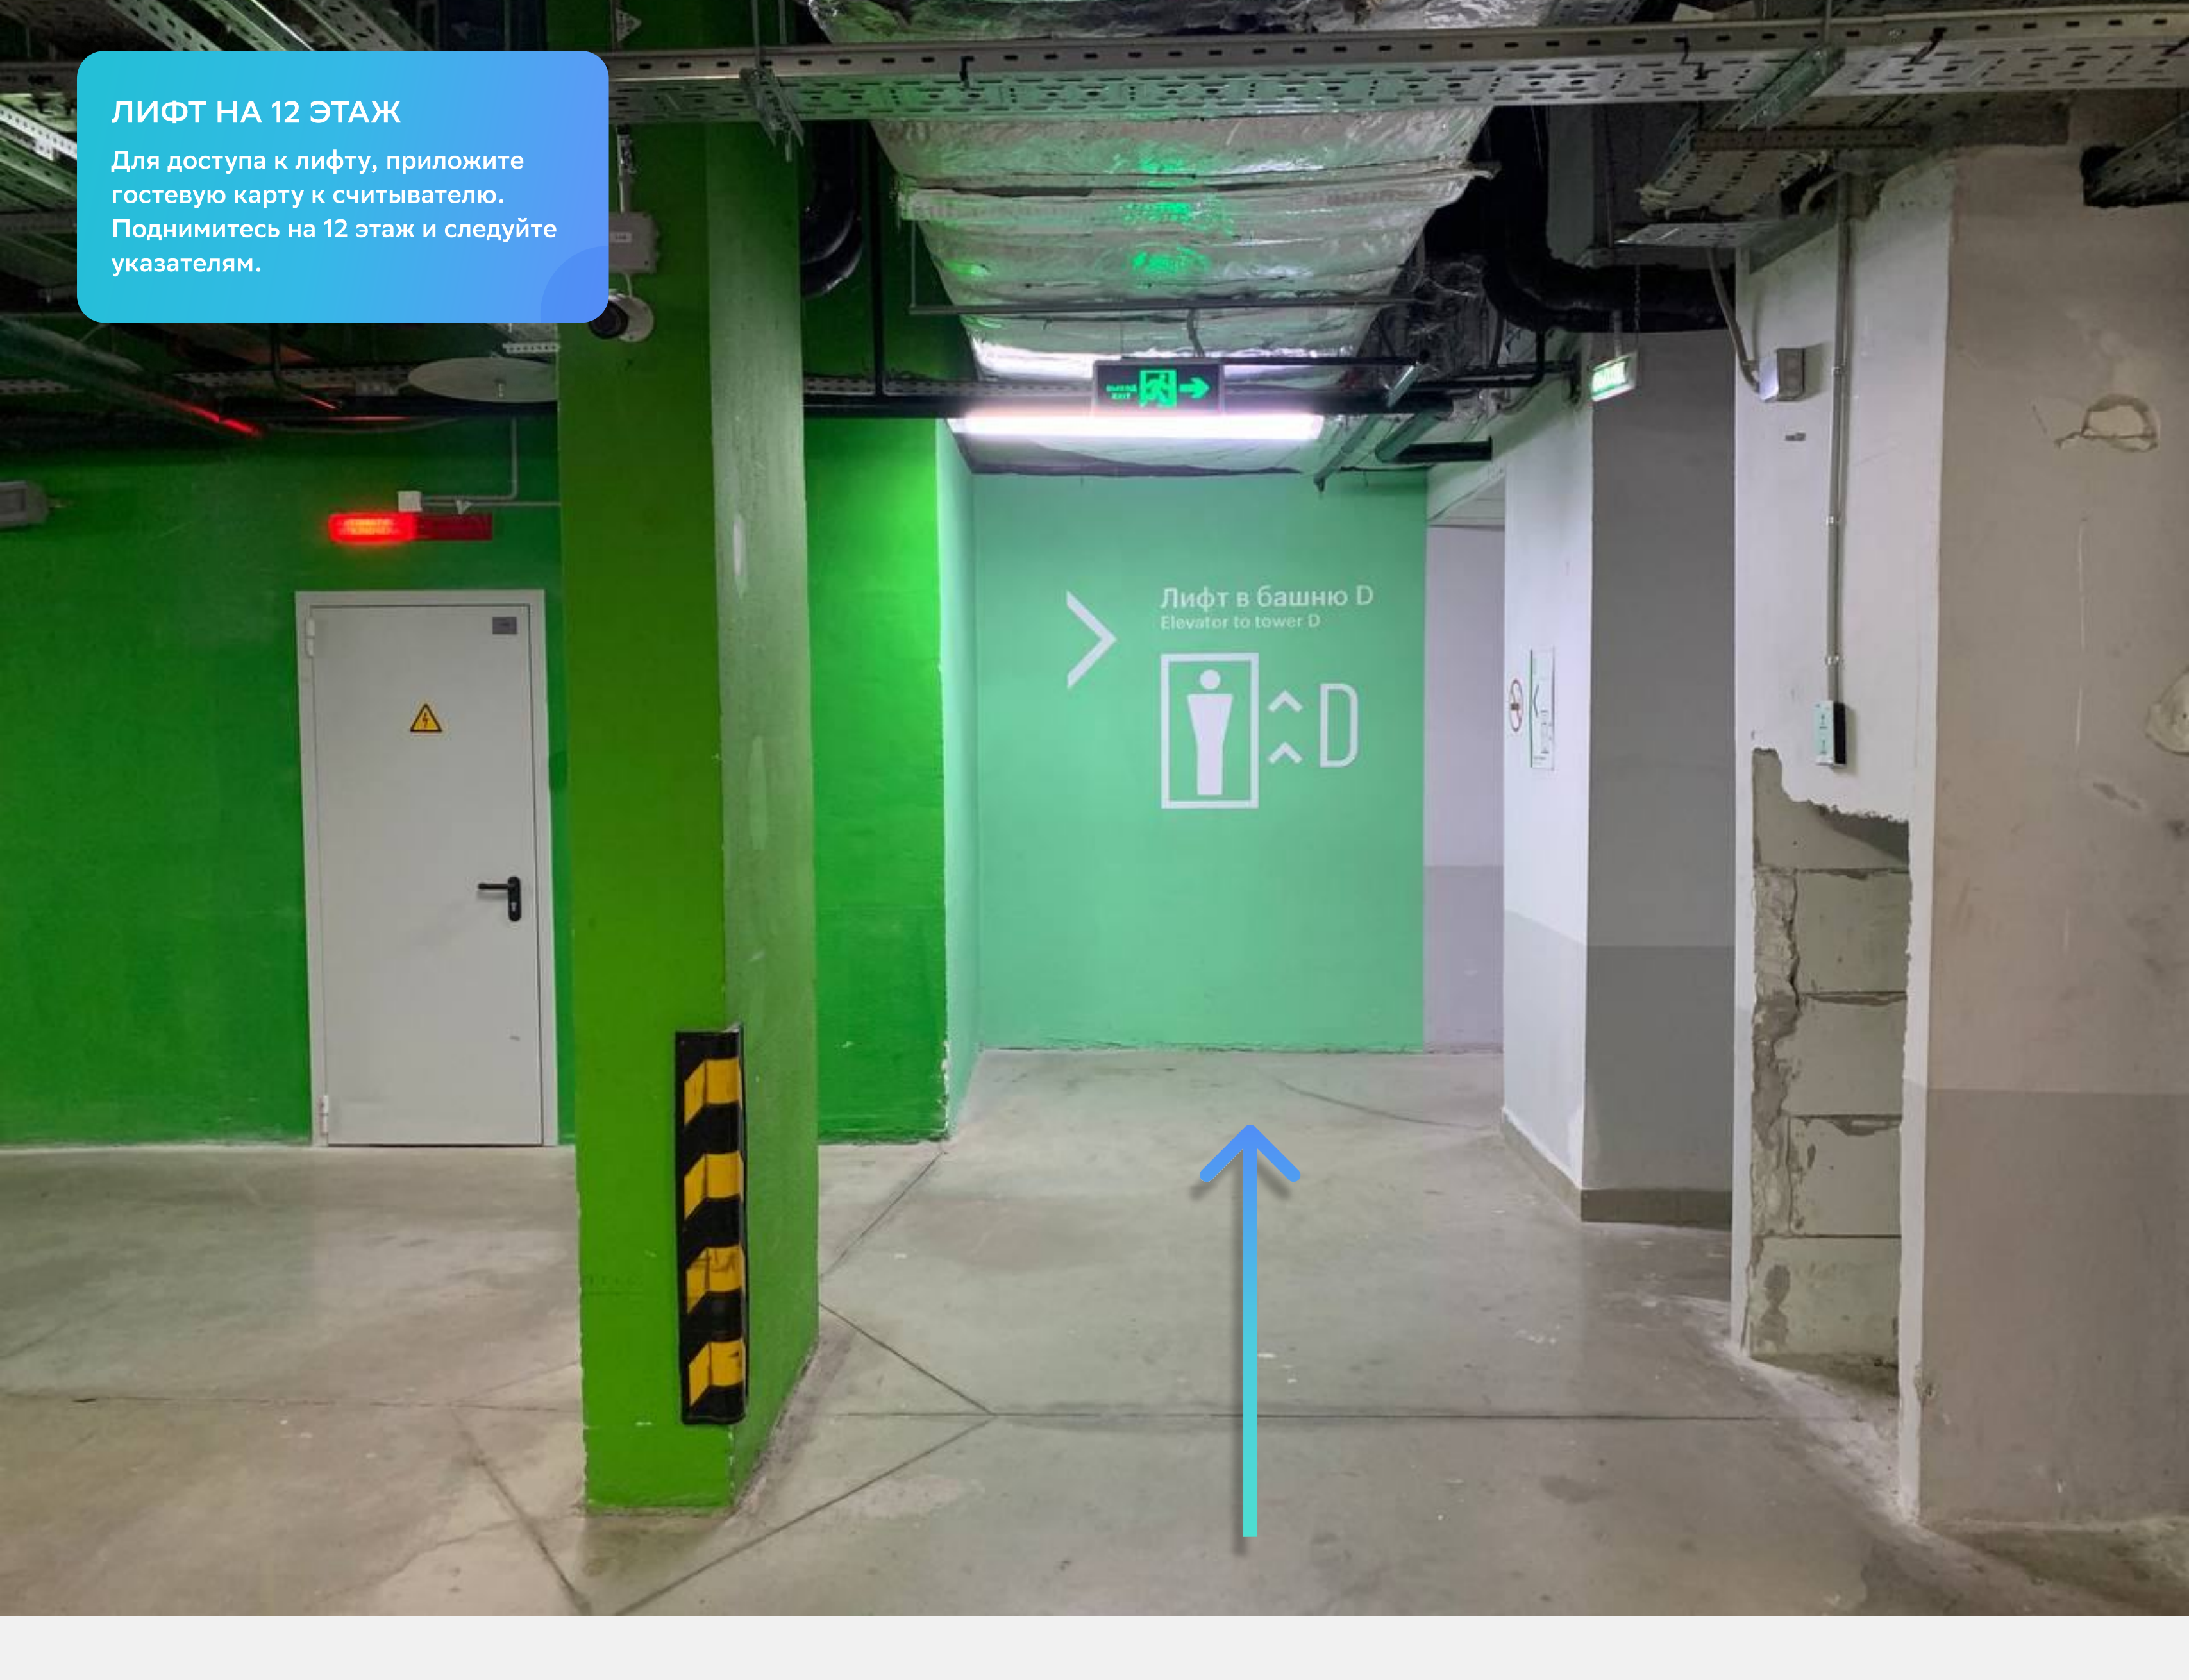

## Для Вас забронировано парковочное место!

Адрес: Бизнес центр «Poklonka Place», г. Москва, ул. Поклонная, д. 3к4  
 Как найти место:

1. Въезд на территорию со стороны зеленой башни. При заезде на Паркинг автомат выдаст гостевую карту **автоматически, нажимать на кнопку не нужно. В противном случае парковка будет платной.**
2. Въезд на -1 этаж подземного паркинга находится с противоположной стороны БЦ.
3. Следуйте указателям в подземном паркинге до конца зоны парковки D. Затем поверните направо, как указано на фото.
4. Для вас забронировано место 1.338. После поворота направо, вы найдете его по левой стороне.
5. Оставив машину на парковочном месте, следуйте к лифтам, как показано на фото. Возьмите с собой гостевую карту.
6. Для доступа к лифту, приложите гостевую карту к считывателю. Поднимитесь на 12 этаж и следуйте указателям.