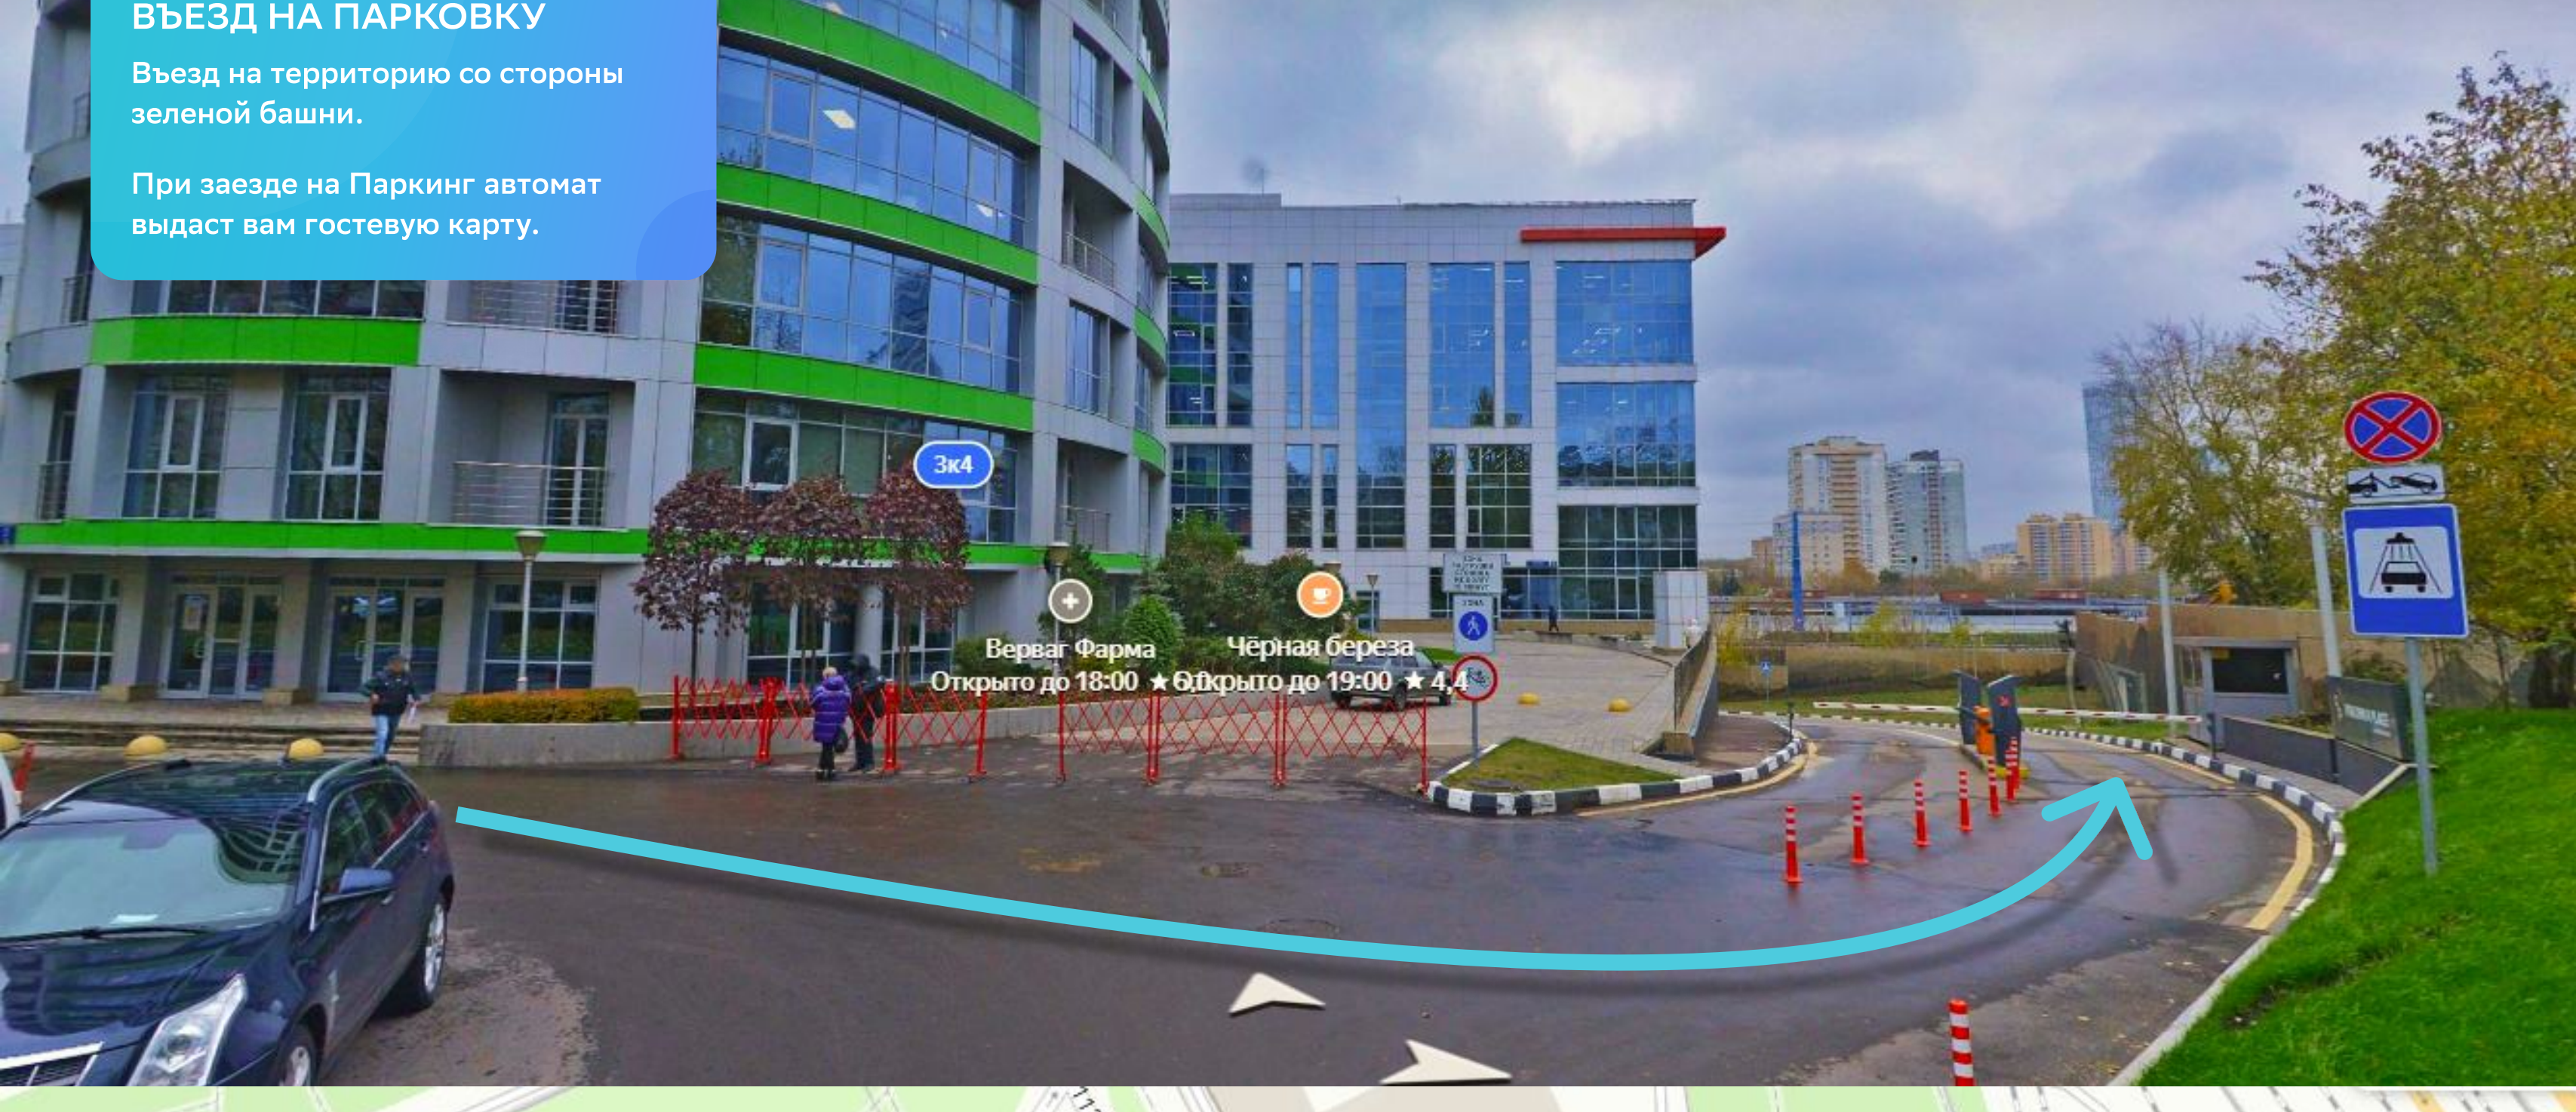

## Для Вас забронировано парковочное место!

Адрес: Бизнес центр «Poklonka Place», г. Москва, ул. Поклонная, д. 3к4  
 Как найти место:

1. Въезд на территорию со стороны зеленой башни. При заезде на Паркинг автомат выдаст гостевую карту **автоматически, нажимать на кнопку не нужно. В противном случае парковка будет платной.**
2. Въезд на -1 этаж подземного паркинга находится с противоположной стороны БЦ.
3. Следуйте указателям в подземном паркинге до конца зоны парковки D. Затем поверните направо, как указано на фото.
4. Для вас забронировано место 1.338. После поворота направо, вы найдете его по левой стороне.
5. Оставив машину на парковочном месте, следуйте к лифтам, как показано на фото. Возьмите с собой гостевую карту.
6. Для доступа к лифту, приложите гостевую карту к считывателю. Поднимитесь на 12 этаж и следуйте указателям.