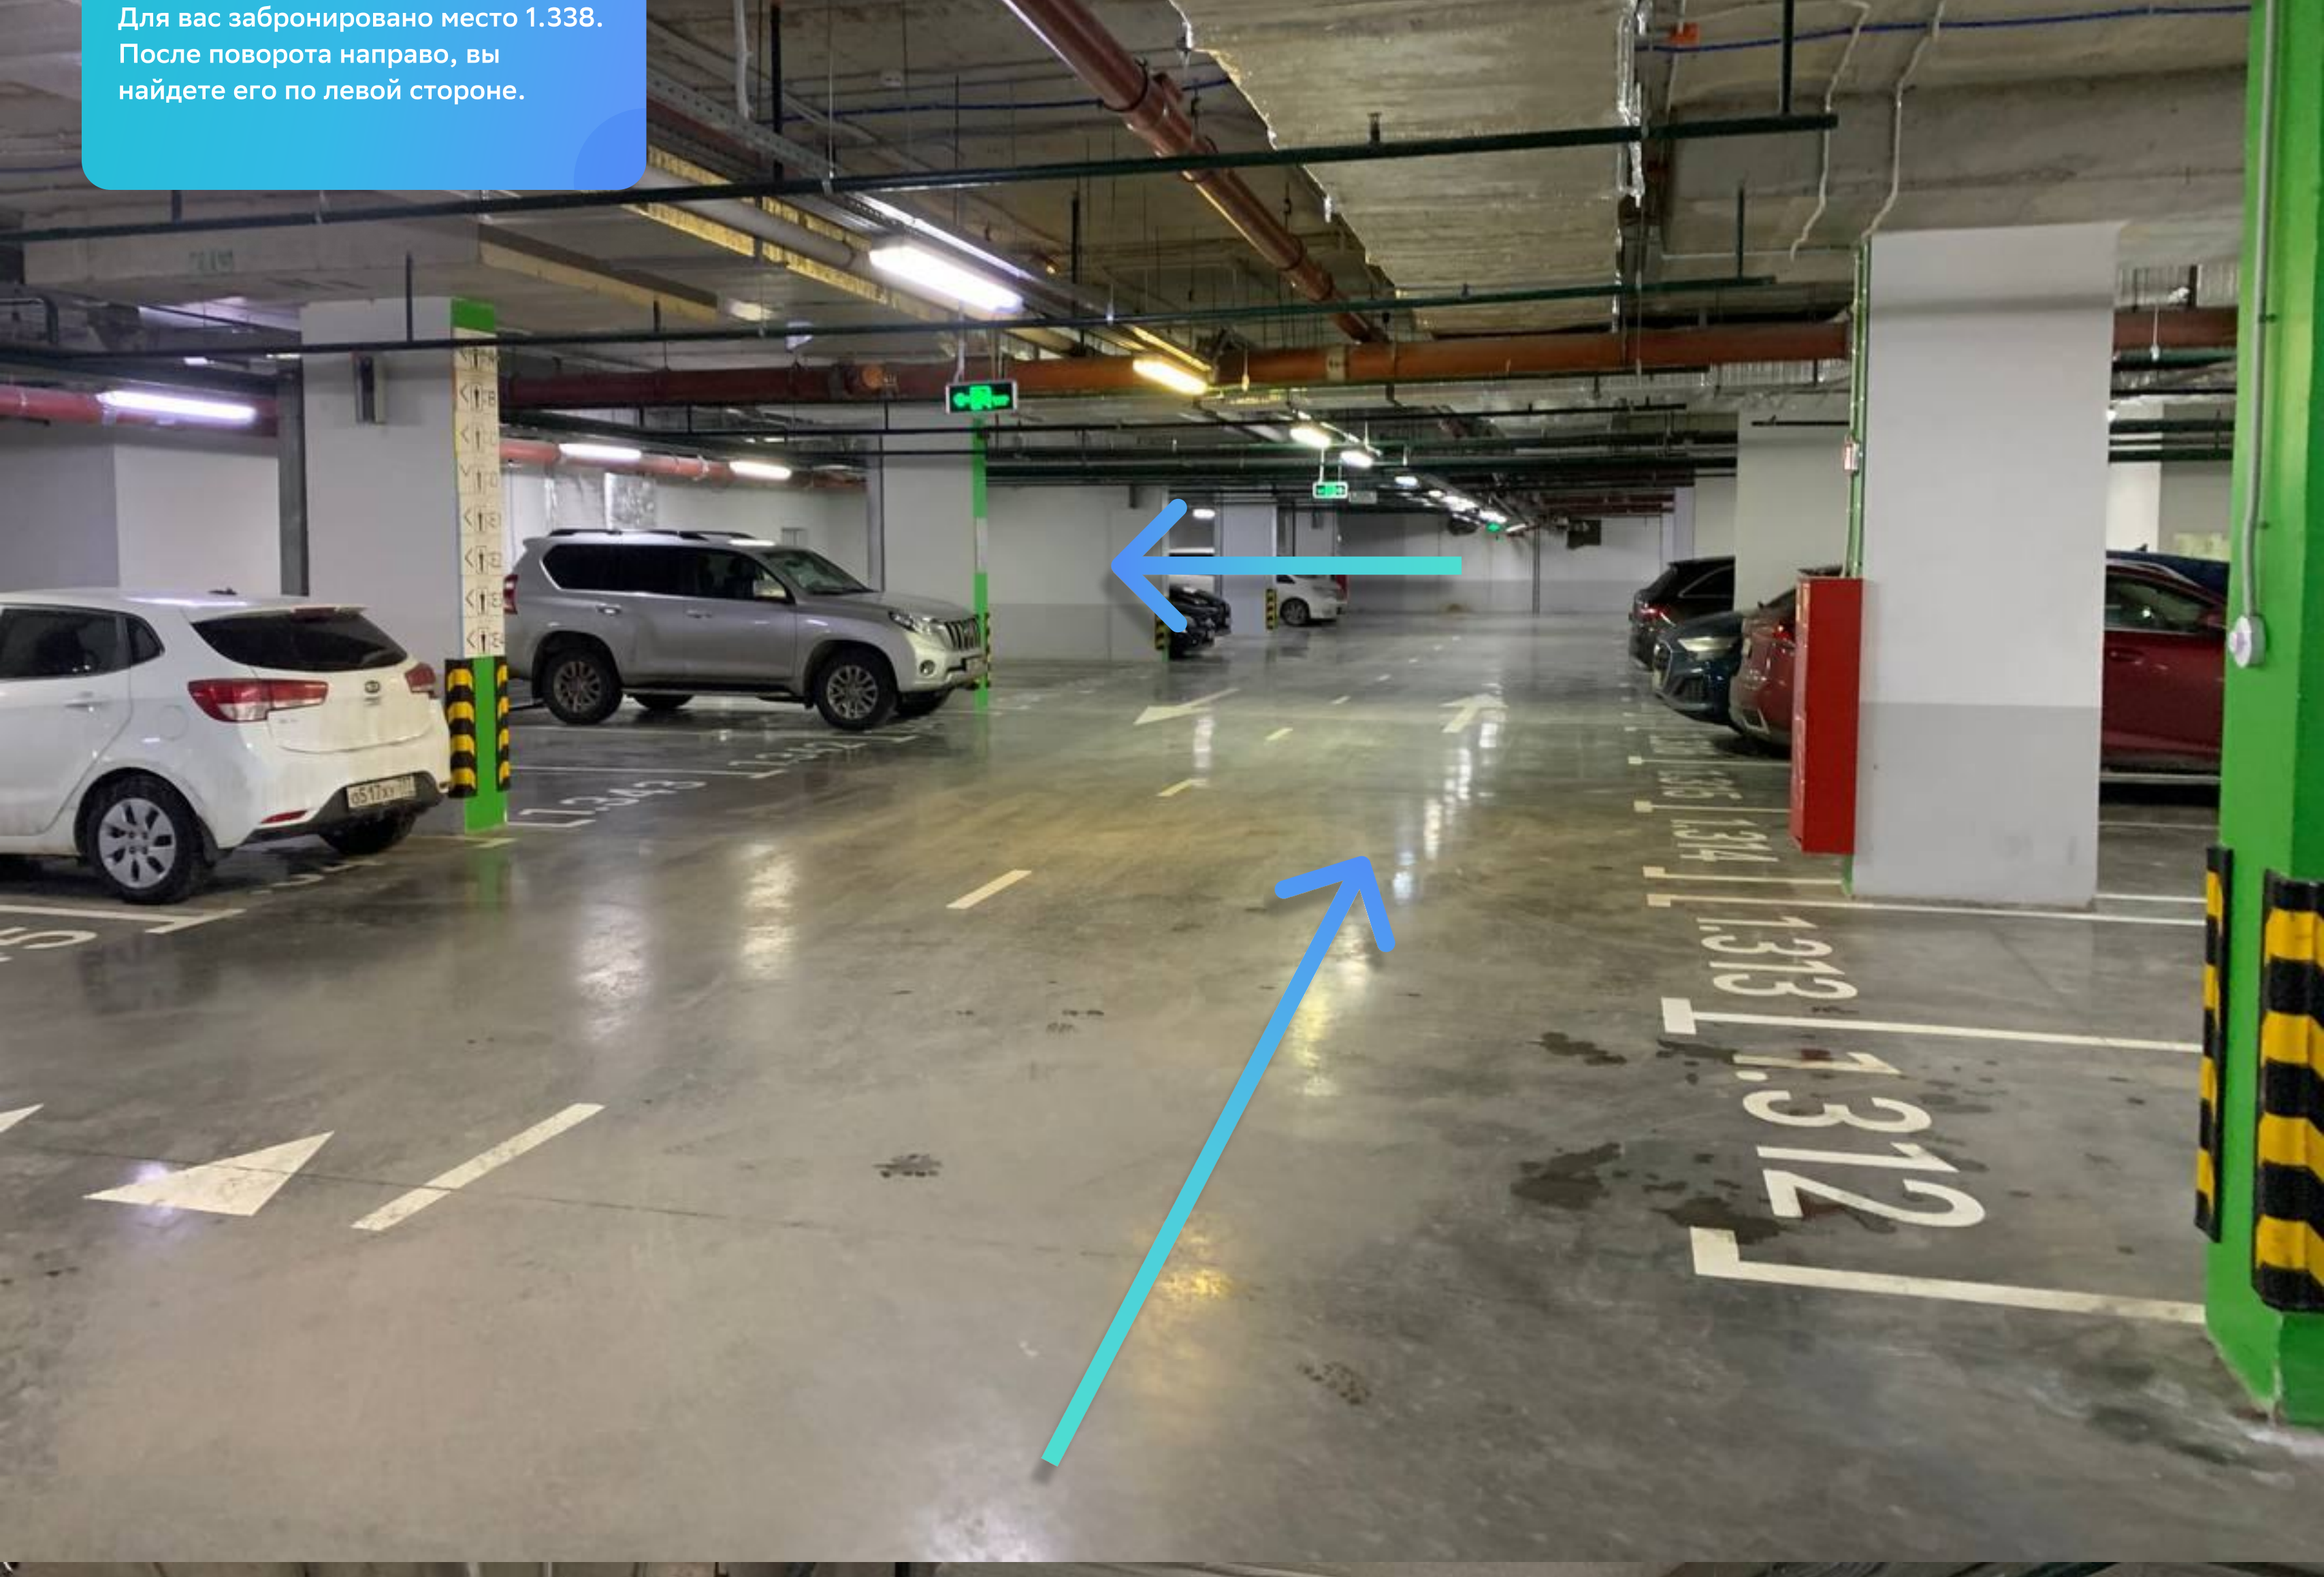

## Для Вас забронировано парковочное место!

Адрес: Бизнес центр «Poklonka Place», г. Москва, ул. Поклонная, д. 3к4  
 Как найти место:

1. Въезд на территорию со стороны зеленой башни. При заезде на Паркинг автомат выдаст гостевую карту **автоматически, нажимать на кнопку не нужно. В противном случае парковка будет платной.**
2. Въезд на -1 этаж подземного паркинга находится с противоположной стороны БЦ.
3. Следуйте указателям в подземном паркинге до конца зоны парковки D. Затем поверните направо, как указано на фото.
4. Для вас забронировано место 1.338. После поворота направо, вы найдете его по левой стороне.
5. Оставив машину на парковочном месте, следуйте к лифтам, как показано на фото. Возьмите с собой гостевую карту.
6. Для доступа к лифту, приложите гостевую карту к считывателю. Поднимитесь на 12 этаж и следуйте указателям.