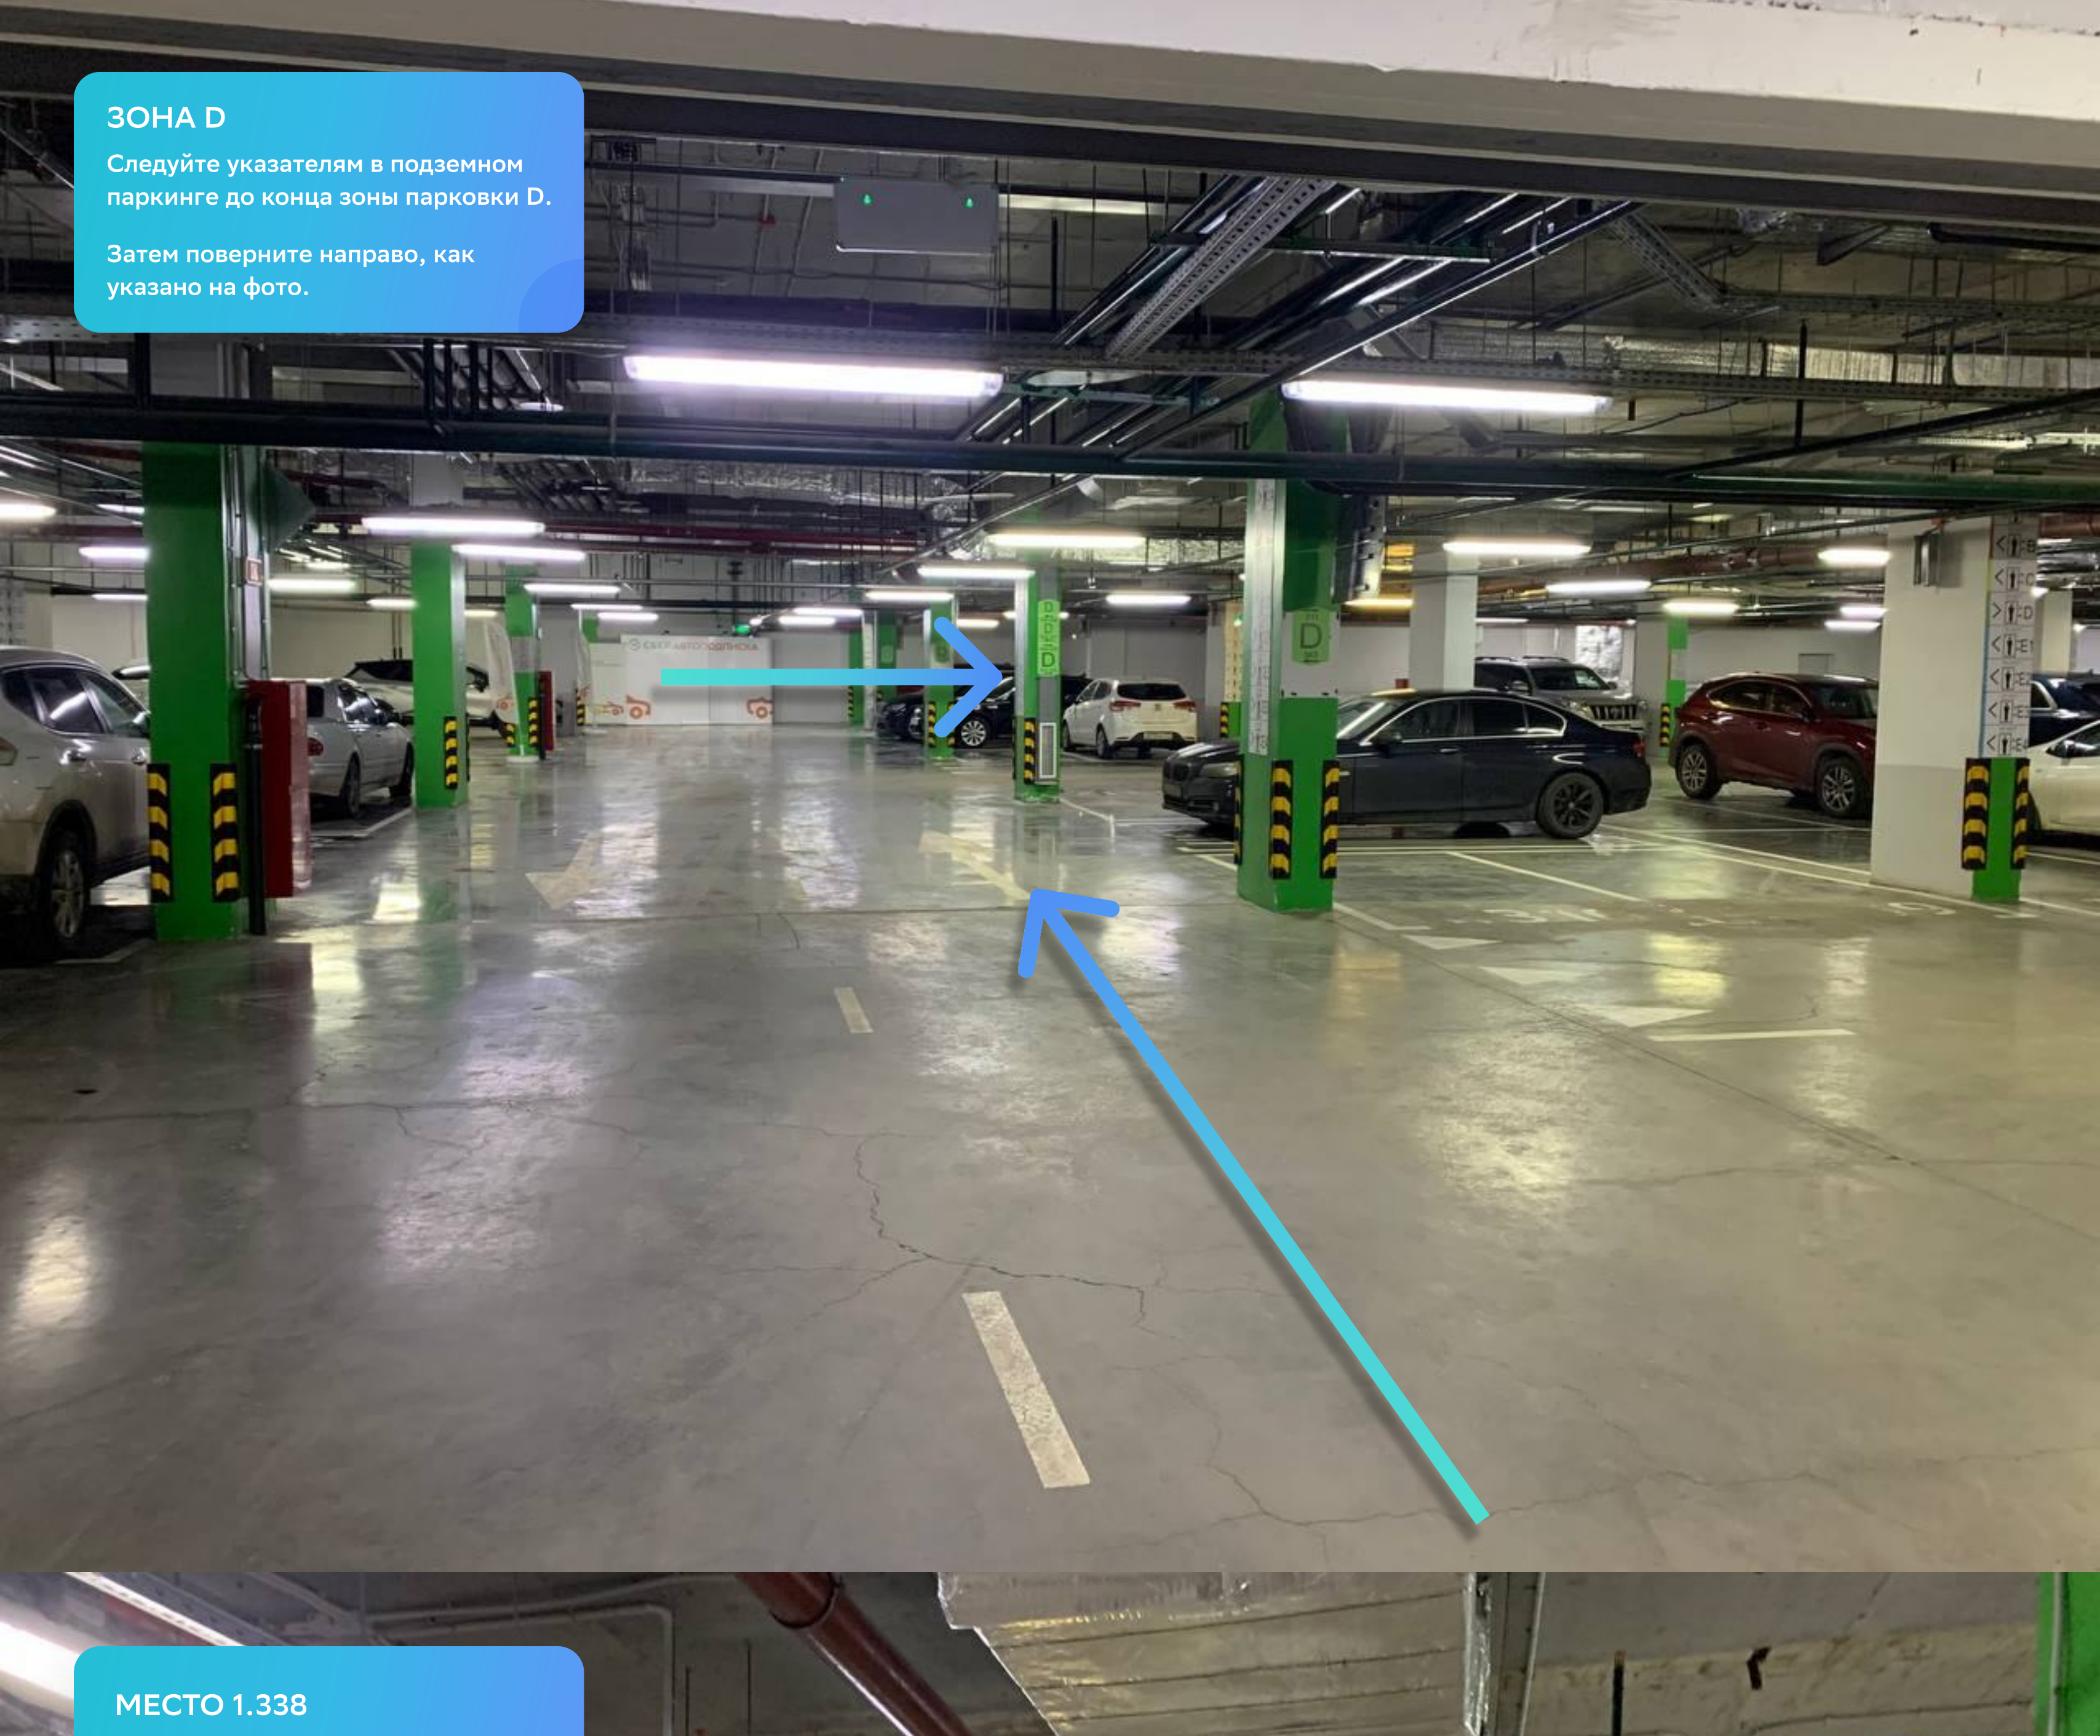

## Для Вас забронировано парковочное место!

Адрес: Бизнес центр «Poklonka Place», г. Москва, ул. Поклонная, д. 3к4  
 Как найти место:

1. Въезд на территорию со стороны зеленой башни. При заезде на Паркинг автомат выдаст гостевую карту **автоматически, нажимать на кнопку не нужно. В противном случае парковка будет платной.**
2. Въезд на -1 этаж подземного паркинга находится с противоположной стороны БЦ.
3. Следуйте указателям в подземном паркинге до конца зоны парковки D. Затем поверните направо, как указано на фото.
4. Для вас забронировано место 1.338. После поворота направо, вы найдете его по левой стороне.
5. Оставив машину на парковочном месте, следуйте к лифтам, как показано на фото. Возьмите с собой гостевую карту.
6. Для доступа к лифту, приложите гостевую карту к считывателю. Поднимитесь на 12 этаж и следуйте указателям.