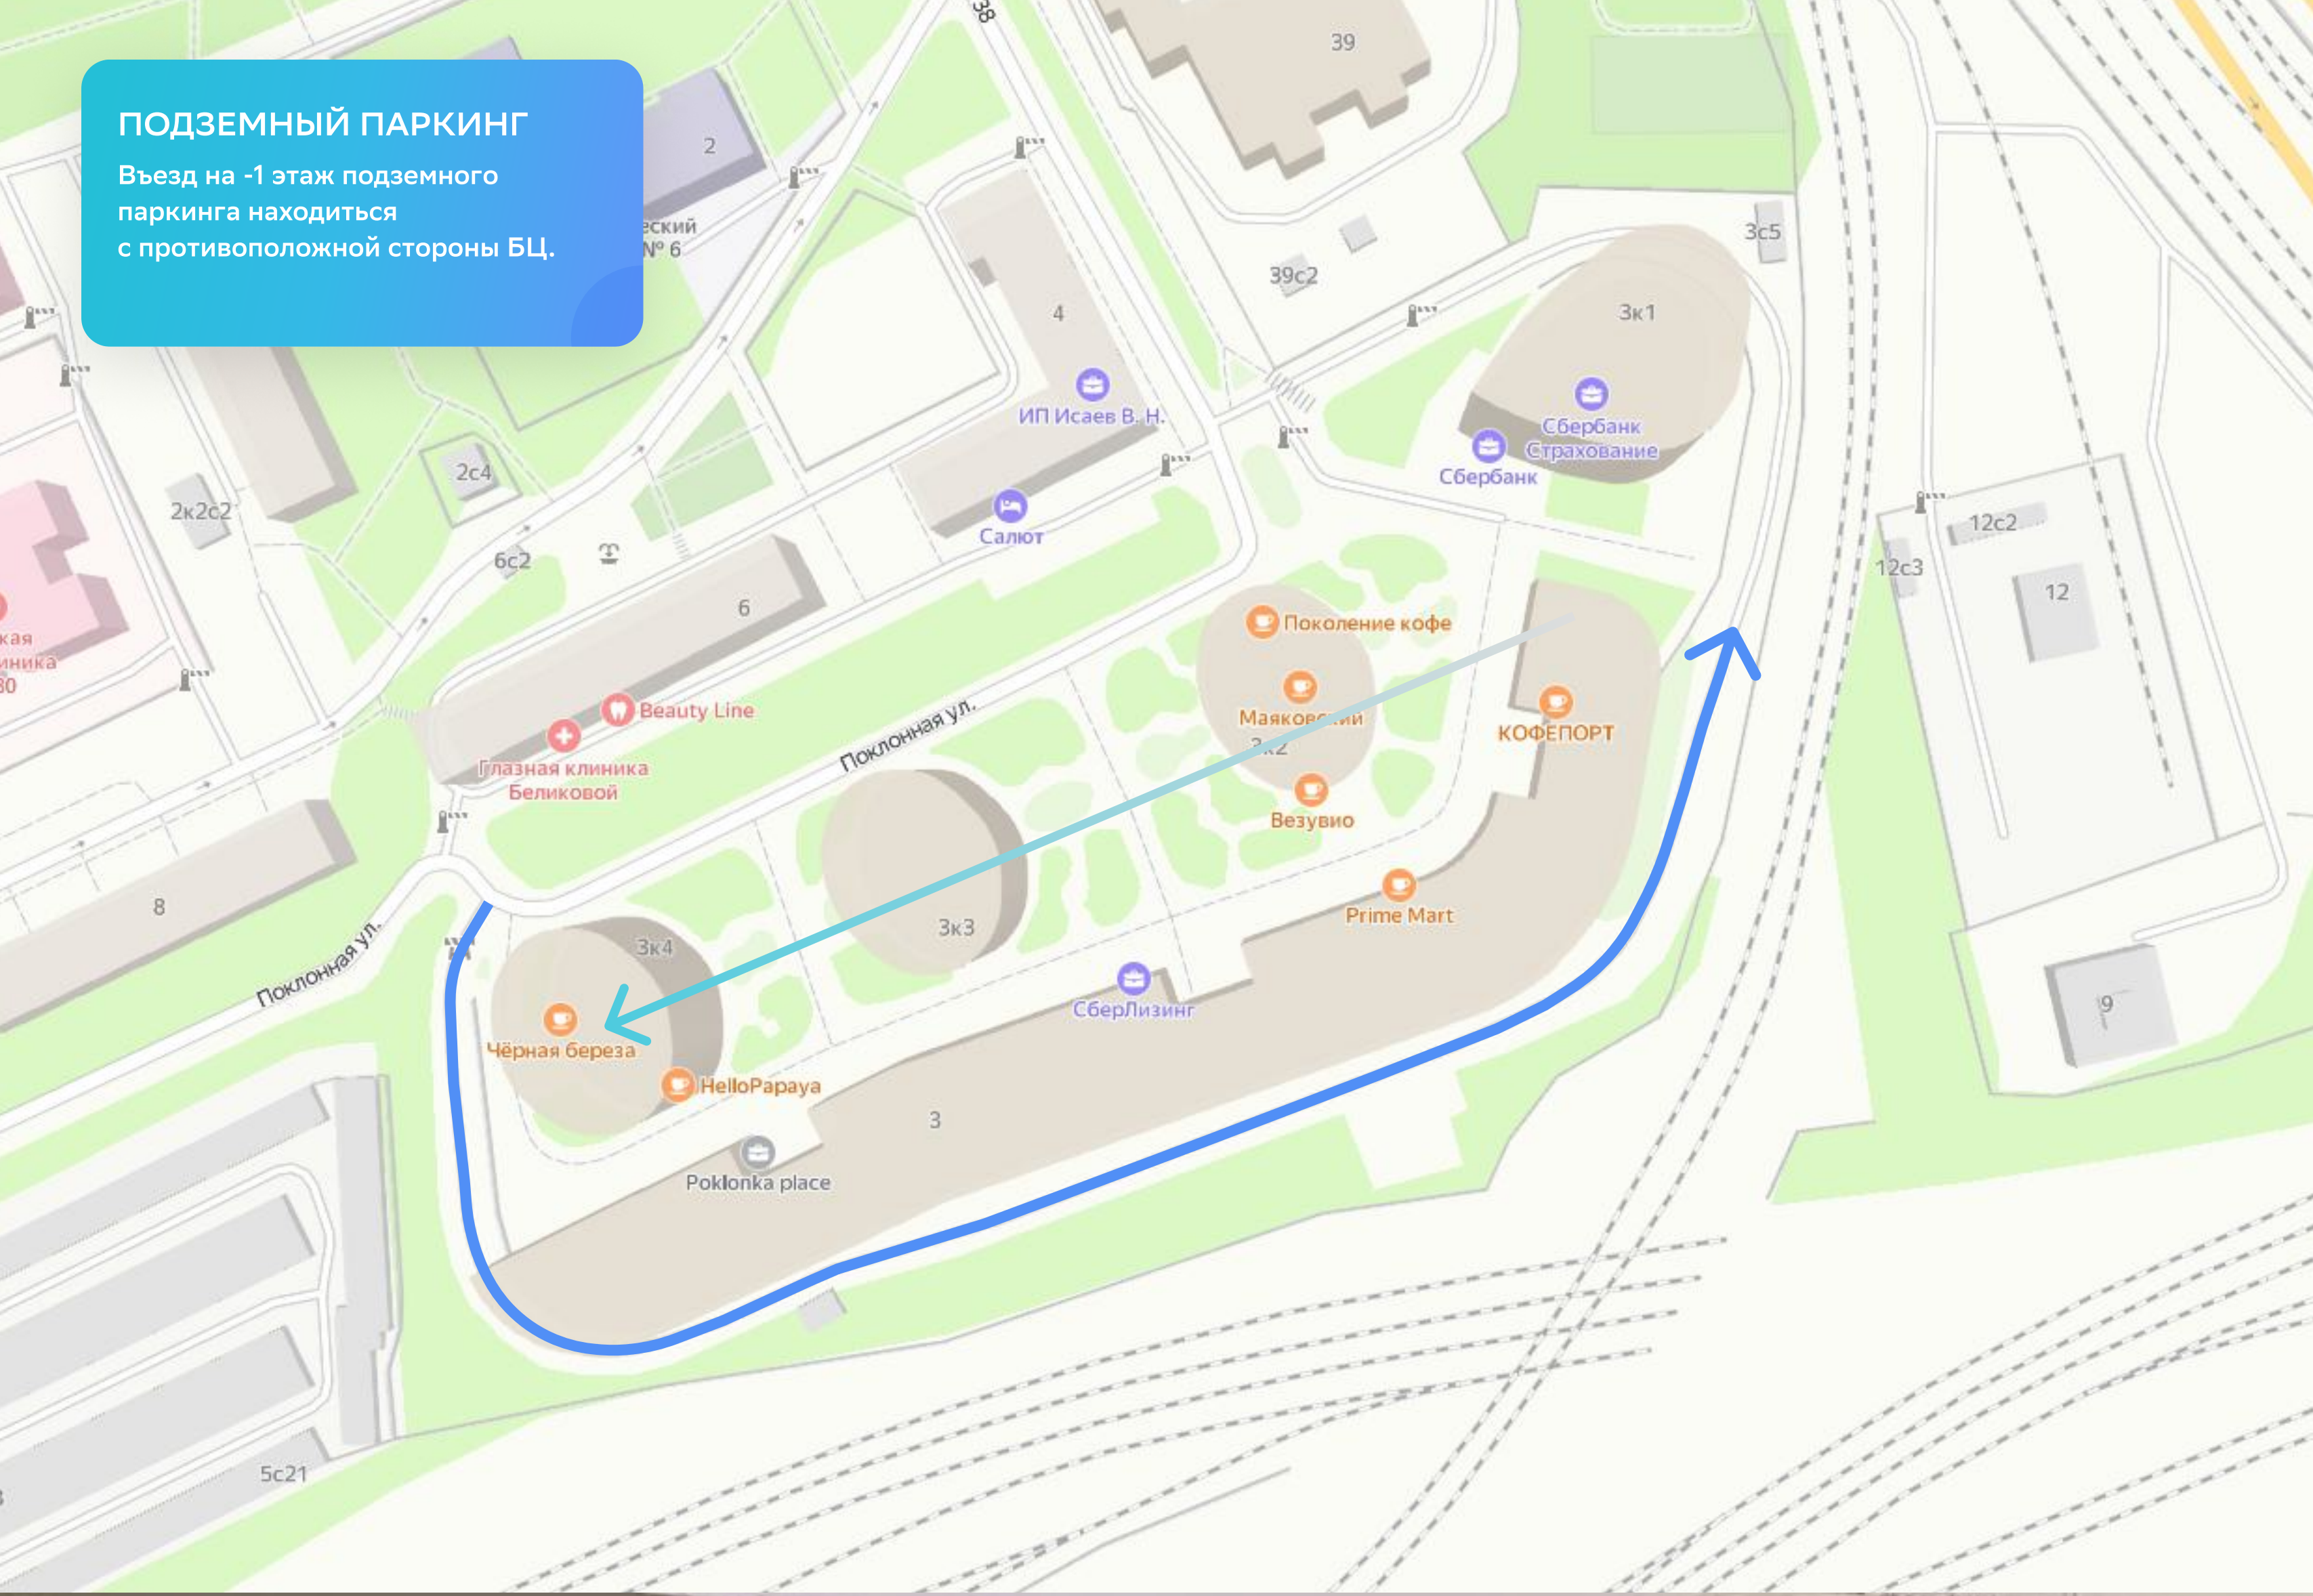

## Для Вас забронировано парковочное место!

Адрес: Бизнес центр «Poklonka Place», г. Москва, ул. Поклонная, д. 3к4  
 Как найти место:

1. Въезд на территорию со стороны зеленой башни. При заезде на Паркинг автомат выдаст гостевую карту **автоматически, нажимать на кнопку не нужно. В противном случае парковка будет платной.**
2. Въезд на -1 этаж подземного паркинга находится с противоположной стороны БЦ.
3. Следуйте указателям в подземном паркинге до конца зоны парковки D. Затем поверните направо, как указано на фото.
4. Для вас забронировано место 1.338. После поворота направо, вы найдете его по левой стороне.
5. Оставив машину на парковочном месте, следуйте к лифтам, как показано на фото. Возьмите с собой гостевую карту.
6. Для доступа к лифту, приложите гостевую карту к считывателю. Поднимитесь на 12 этаж и следуйте указателям.